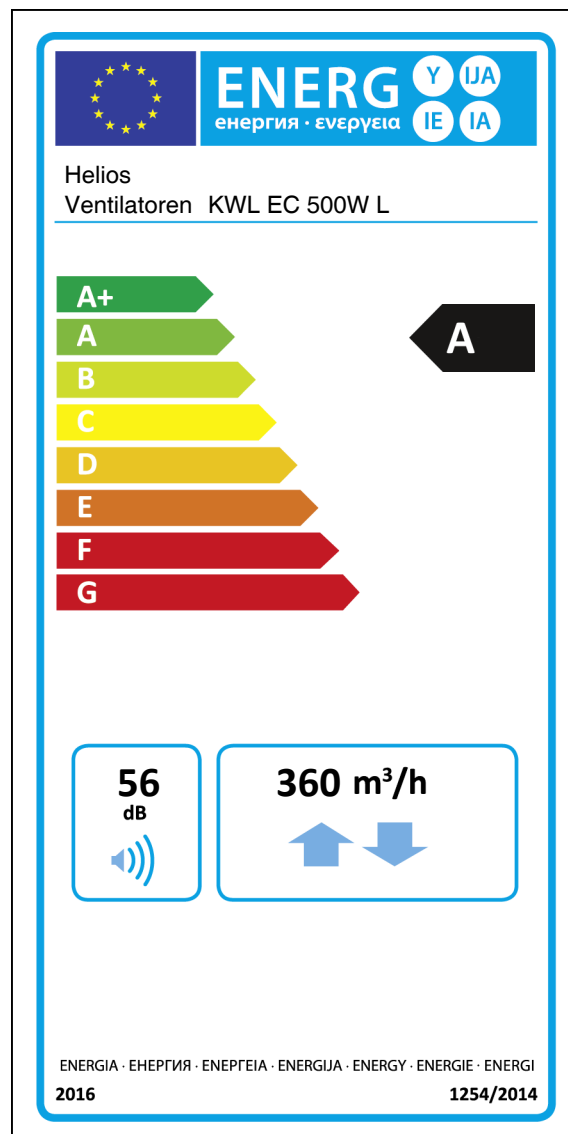

KWL EC 500W L

Číslo produktu:/Art.-Nr./Item No.: 4260-002

Štandard (Sériové vyhotovenie)

Standard (series equipment)

Standard (Serienausrüstung)

Štandard s 1 Helios snímačom v miestnosti navyše

Standard with 1 extra Helios room sensor

Standard mit 1 zusätzlichen Helios Raumfühler

20.01.2016