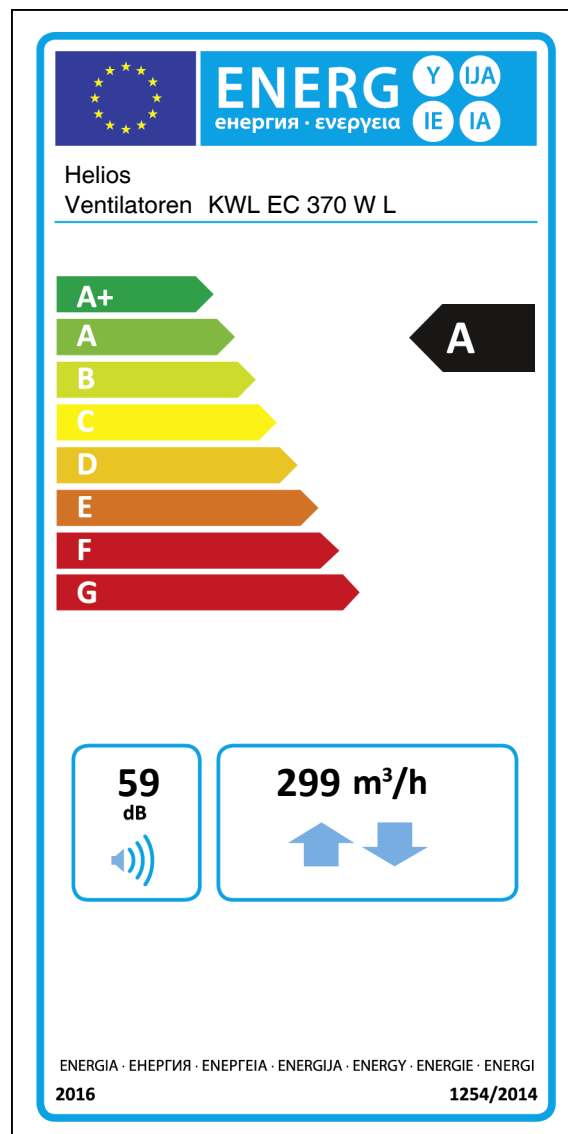

KWL EC 370 W L

Číslo produktu:/Art.-Nr./Item No.: 4247-002

Štandard (Sériové vyhotovenie)

Standard (series equipment)

Standard (Serienausrüstung)

Štandard s 1 Helios snímačom v miestnosti navyše

Standard with 1 extra Helios room sensor

Standard mit 1 zusätzlichen Helios Raumfühler

20.01.2016