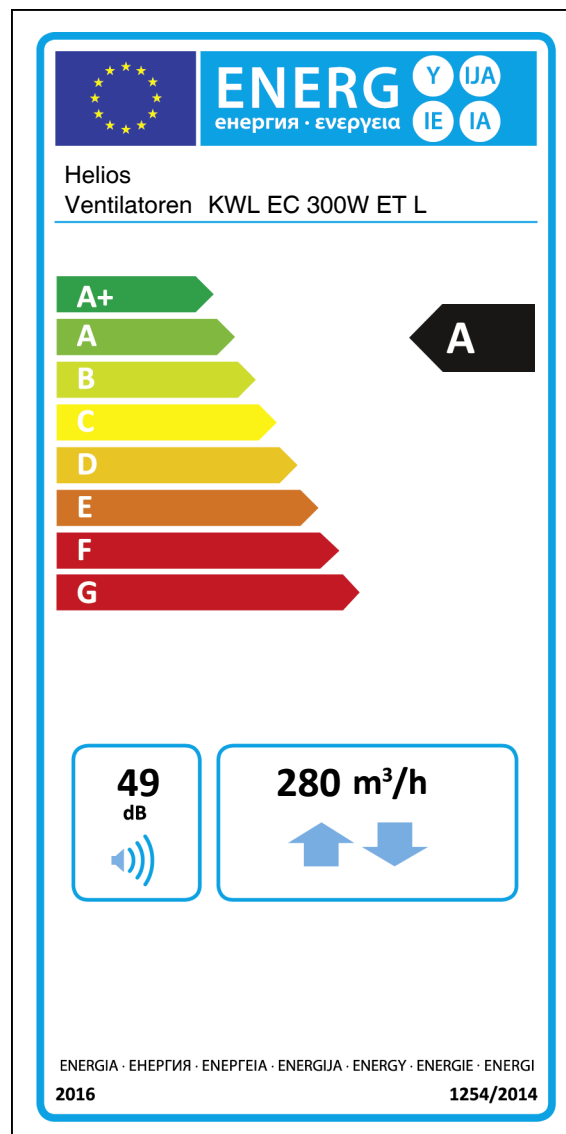

KWL EC 300W ET L

Číslo produktu:/Art.-Nr./Item No.: 4235-003

Štandard (Sériové vyhotovnie)

Standard (series equipment)

Standard (Serienausrüstung)

Štandard s 1 Helios snímačom v miestnosti navyše

Standard with 1 extra Helios room sensor

Standard mit 1 zusätzlichen Helios Raumfühler

20.01.2016