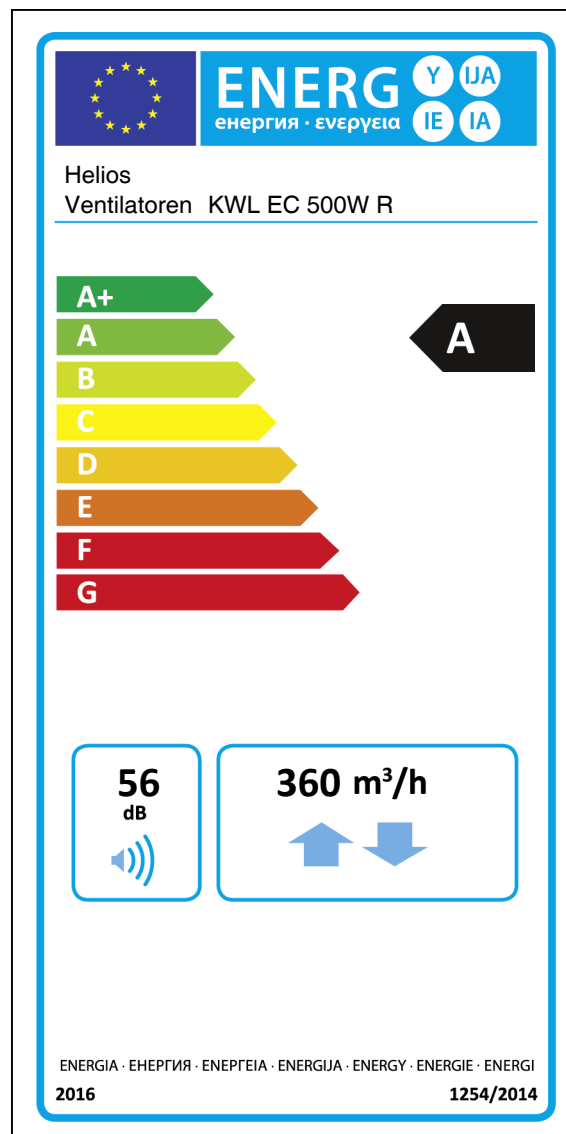

KWL EC 500W R

Číslo produktu:/Art.-Nr./Item No.: 4258-002

Štandard (Sériové vyhotovenie)

Standard (series equipment)

Standard (Serienausrüstung)

Štandard s 1 Helios snímačom v miestnosti navyše

Standard with 1 extra Helios room sensor

Standard mit 1 zusätzlichen Helios Raumfühler

20.01.2016